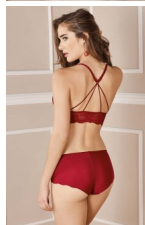

Calça Baixa Virtuel

LINGERIE / FITNESS

Biquíni Virtuel Ref. 036498 Confortável e não marca. Em microfibra elástica plus, aderente sem elástico nas cavas. Costas comportadas e laterais largas. Confortável e invisível. Composição: 86% Poliamida e 14% Elastano Forro: 100% Algodão